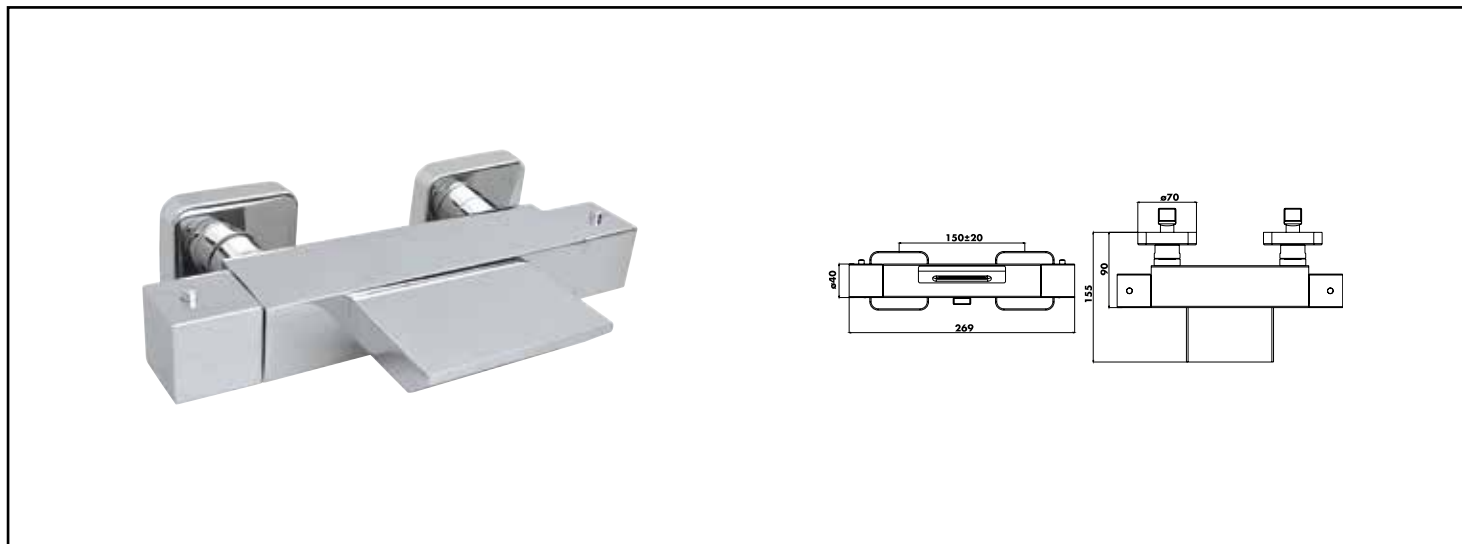

Référence : 5411

## THERMOSTATIQUE DE B/D THERM KUBICK

■ INSTALLATION SIMPLE ET RAPIDE.

■ CONFORT GARANTI GRÂCE AU LIMITEUR DE TEMPÉRATURE.

CARACTÉRISTIQUES	NA
APPLICATIONS	Pour bain/douche mural.
CONDITIONS D'UTILISATION	NA
COMPATIBILITÉ	Conforme aux réglementations en vigueur
PRÉCAUTION D'EMPLOI	Ne convient qu'à l'application décrite.